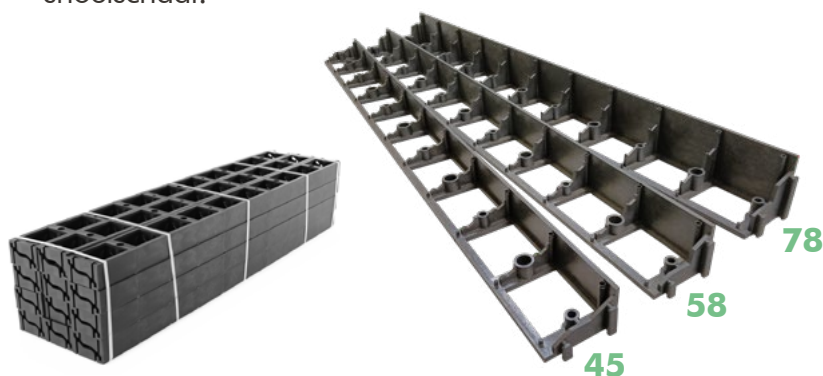

MatGeco nv • I.Z. Zuid (1) • Rue Buisson aux Loups, 10a • 1400 Nijvel
Tel: 067/33 00 75 • info@matgeco.be • Website: www.matgeco.be

De vermelde inlichtingen zijn het resultaat van studies en proeven die u ter goeder trouw worden meegedeeld, maar in geen enkel geval een garantie vormen noch onze verantwoordelijkheid engageren, zelfs in geval van schending van de rechten van derden. Wij zijn niet verantwoordelijk voor de plaatsing van de producten. Ed. 05/2024